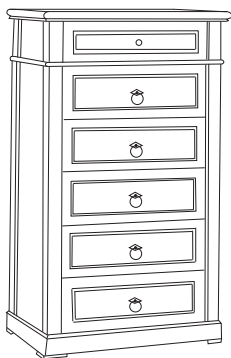

D-106

VITRINA

2 puertas. 1 cajón

282

85 X 81 X 50

D-109

MUEBLE TELEVISIÓN

1 cajón

48 x 69 x 35 D-302

MESITA

2 cajones

60

48 x 69 x 35 D-303

MESITA

3 cajones

63

119 x 96 x 55 D-310

CÓMODA

5 cajones

160

48 X 69 X 35 D-311

MESITA

3 cajones

63

48 x 69 x 35 D-312

MESITA

1 puerta. 1 cajón

60

74 x 134 x 45 D-315

SINFONIER

7 cajones

163