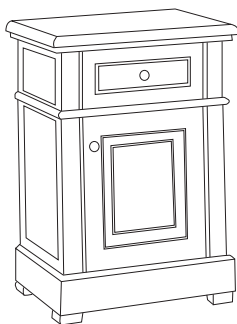

48 x 69 x 35 D-312

MESITA

1 puerta. 1 cajón

60

74 x 134 x 45 D-315

SINFONIER

7 cajones

163