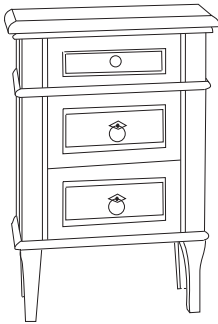

D-106

VITRINA

2 puertas. 1 cajón

282

85 X 81 X 50

D-109

MUEBLE TELEVISIÓN

1 cajón

90 x 80 x 30

D-250

CONSOLA

1 cajón

61

105 x 90 x 36

D-255

TAQUILLÓN

D-261

MESA COMEDOR

Larguero extensible de 40 cm
Guías macizas de haya

120

119 x 96 x 55 D-301

CÓMODA

4 cajones

136

48 x 69 x 35 D-302

MESITA

2 cajones

60

48 x 69 x 35 D-303

MESITA

3 cajones

63