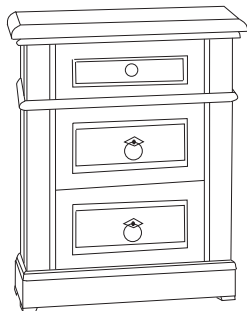

48 X 69 X 35 D-311

MESITA

3 cajones

63