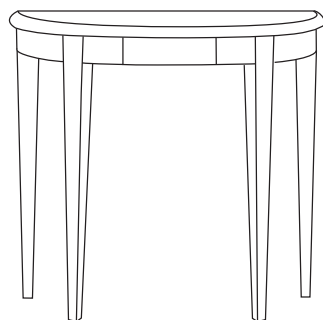

MESA CENTRO RINCÓN

1 cajón

98

106 x 78 x 53

D-245

MUEBLE TELEVISIÓN

2 puertas. 2 cajones

158

90 x 80 x 30

D-250

CONSOLA

1 cajón

61

105 x 90 x 36

D-255

TAQUILLÓN

2 puertas. 3 cajones

146

160 x 75 x 90

D-260

MESA COMEDOR

Largueros extensibles de 50 cm
Guías macizas de haya

143

Ø 110 - A 75