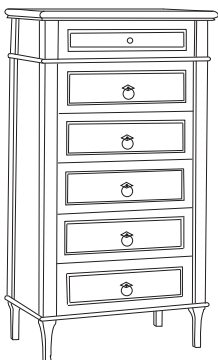

D-106

VITRINA

2 puertas. 1 cajón

282

85 X 81 X 50

D-109

MUEBLE TELEVISIÓN

1 cajón

90 x 80 x 30

D-250

CONSOLA

1 cajón

61

105 x 90 x 36

D-255

TAQUILLÓN

48 x 69 x 35 D-302

MESITA

2 cajones

60

48 x 69 x 35 D-303

MESITA

3 cajones

63

100 x 76 x 50 D-304

TOCADOR

3 cajones

112

74 x 134 x 45 D-305

SINFONIER

6 cajones

138